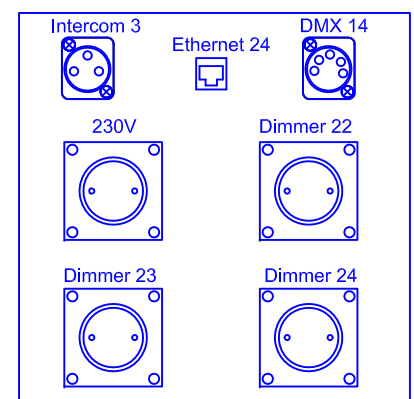

Tengibox á svölum SV

Rásanúmer á húsljósum

- 05 - LED í þrepum
- 06 - LED hvelving við lyftu
- 07 - Ljósakróna
- 08 - Innfelldir loftlampar
- 09 - Veggilampar
- 10 - Lampar á lyftuhúsi
- 11 - Ljósakróna á stígapalli
- 12 - Ljósakrónur á svölum
- 97 - LED hvelving yfir sal

Rásanúmer á Varilite

- 01 - VL1100 DMX 55.2
- 02 - VL1100 DMX1.2
- 03 - VL1100 DMX82.2
- 04 - VL1100 DMX 28.2
- 35 - VL1100 Truss SH DMX109.2
- 36 - VL1100 Truss SV DMX136.2
- Varilite - VL1100 TS er 27 rásir

Rásanúmer á JB ljósum

- Fremra truss
- DMX 101.1
- DMX 123.1
- DMX 145.1
- DMX 167.1
- JB Lighting - A12, std, 16 bit movement - RGB16 22 rásir

Rásanúmer á JB ljósum

- Aftara truss
- DMX 189.1
- DMX 211.1
- DMX 233.1
- DMX 255.1

Beinn straumur fyrir Varilite í sal er á snertiskjá

Kannið hvar JB ljós og Varilite á trussi sem og vinnuljós eru tengd áður en lýsingabúnaður er tekinn í notkun