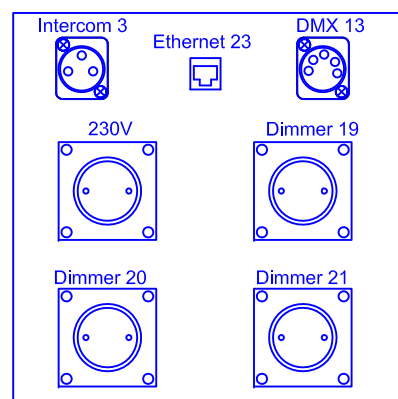

Tengibox á svölum SH