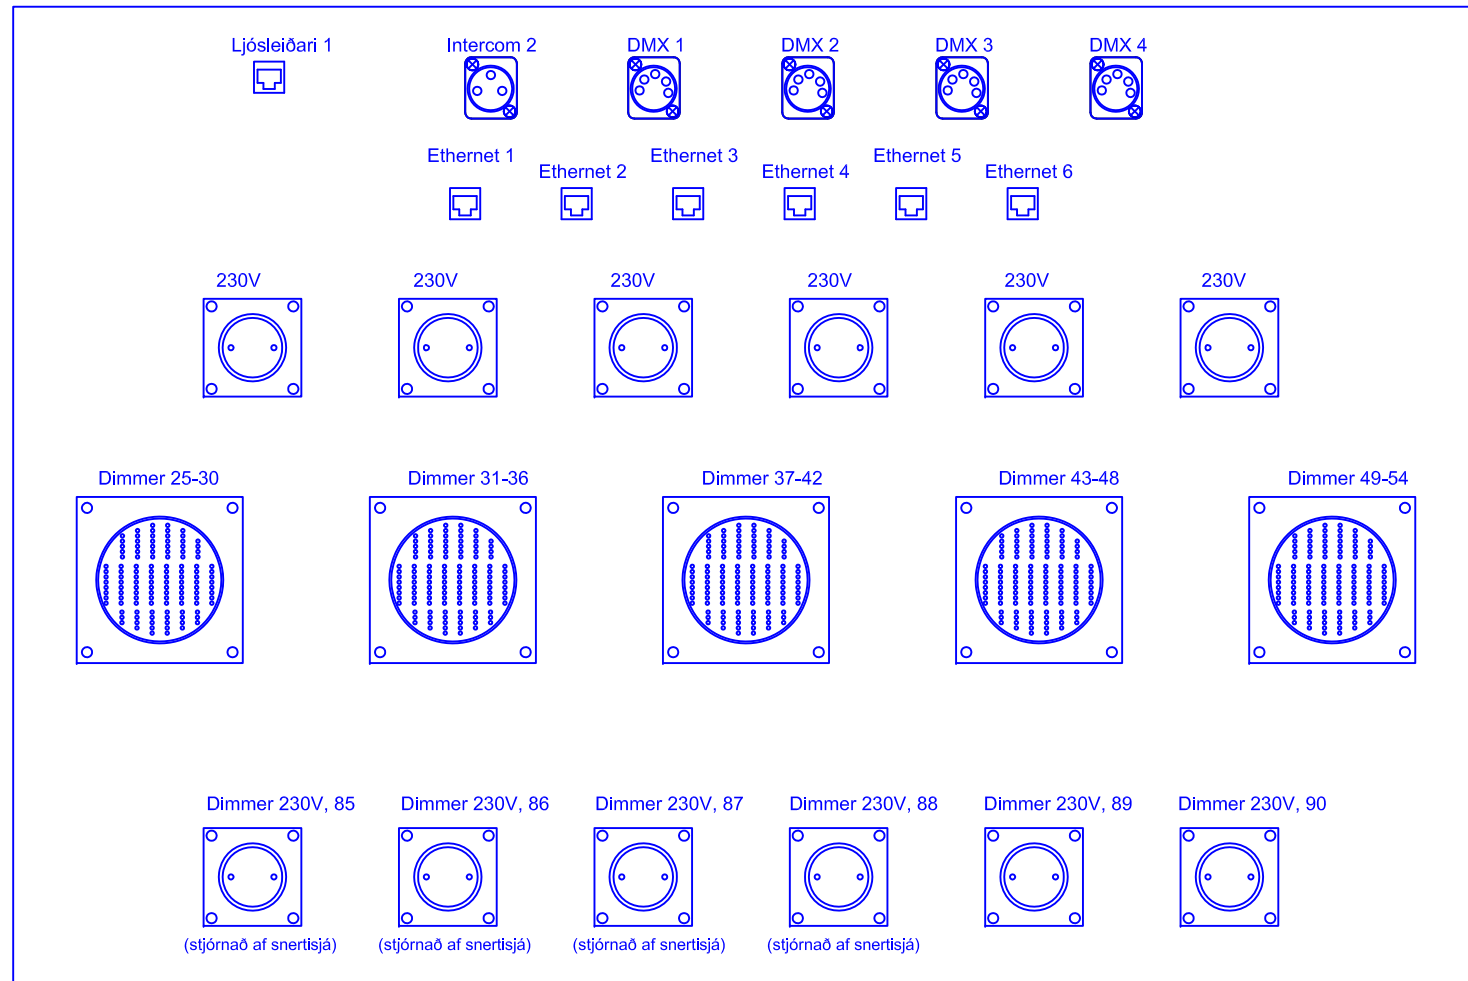

## Tengibox SH

### Rásanúmer á Varilite

- 01 - VL1100 DMX 55.2
- 02 - VL1100 DMX1.2
- 03 - VL1100 DMX82.2
- 04 - VL1100 DMX 28.2
- 35 - VL1100 Truss SH DMX109.2
- 36 - VL1100 Truss SV DMX136.2
- Varilite - VL1100 TS er 27 rásir