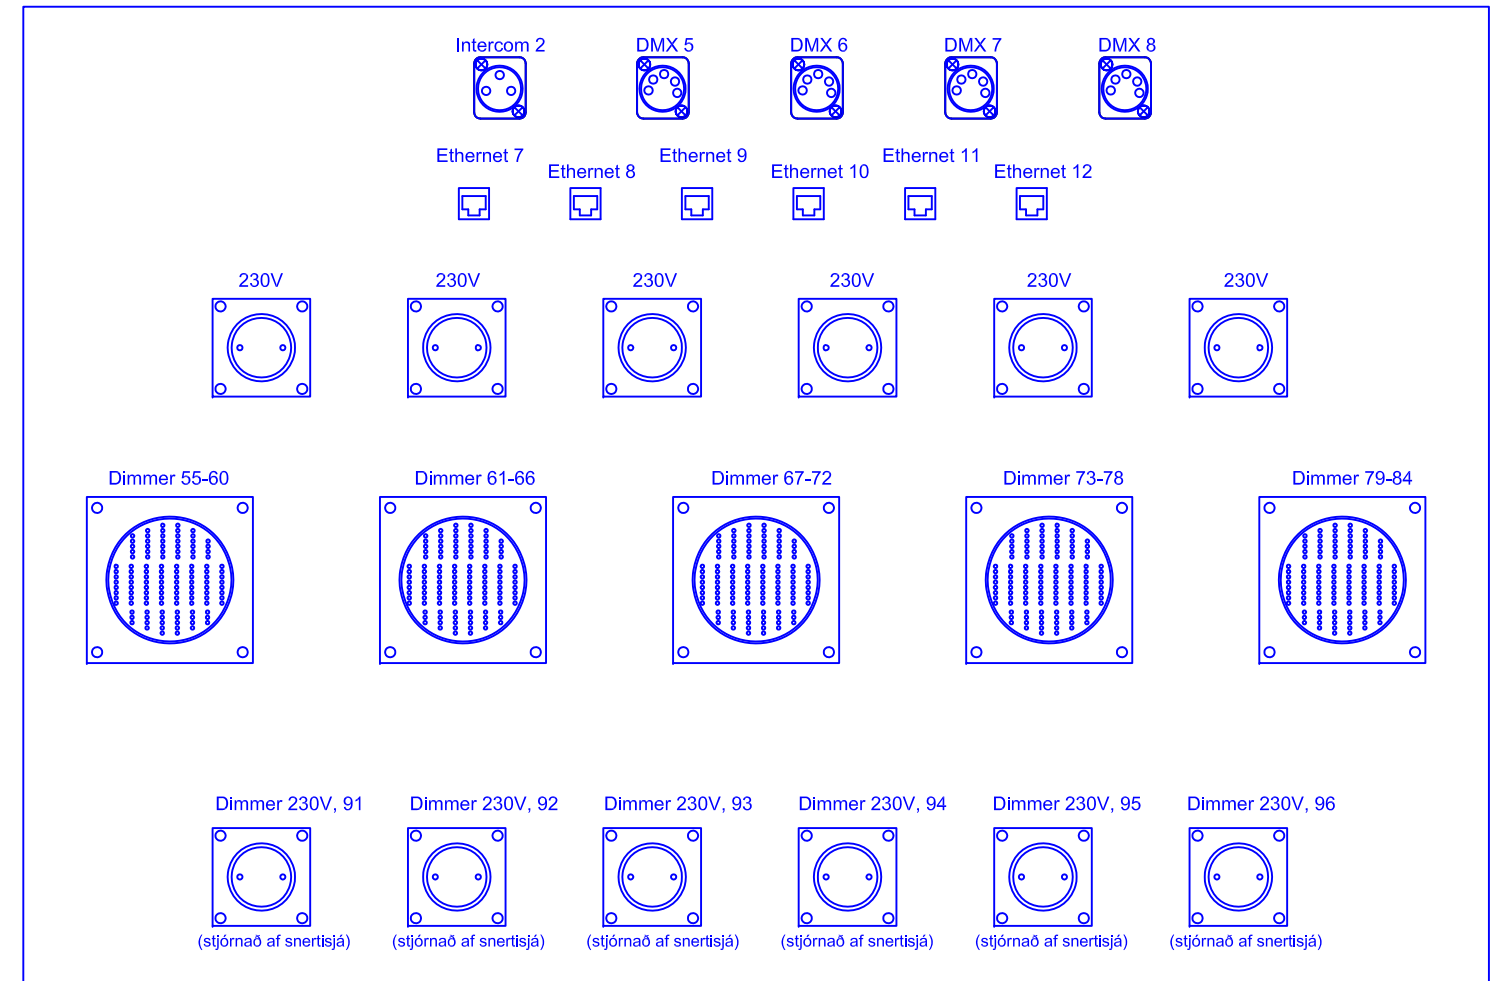

Tengibox SV